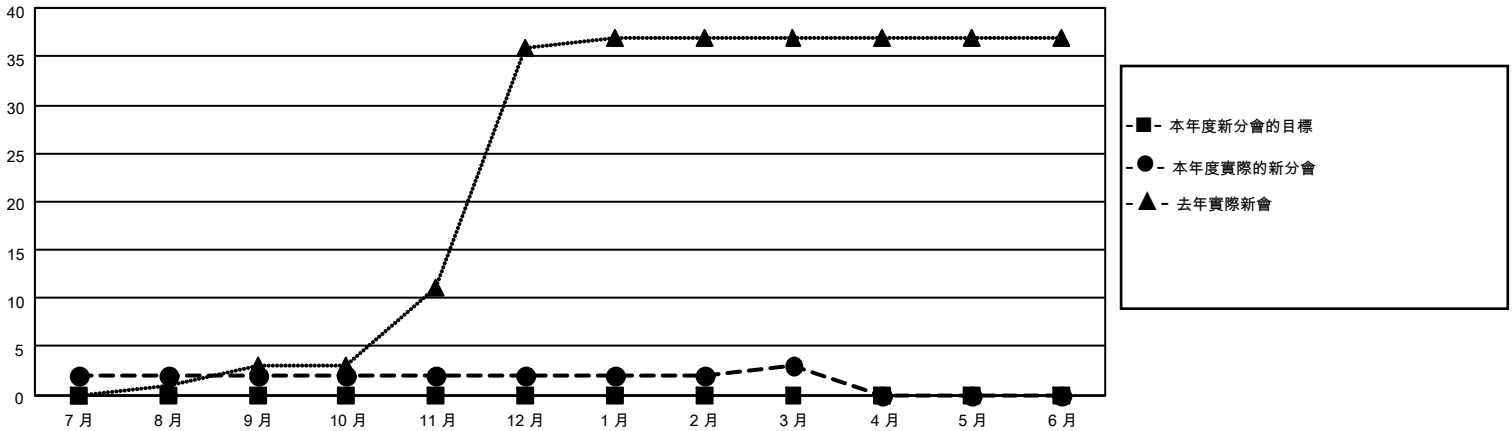

MONTHLY MEMBERSHIP PROGRESS REPORT

District 300C 3

Results as of: 3/31/2026

GMT:

地點 REP OF CHINA

GMT憲章區

分會			
成果 2025-2026			
季	新分會目標	新會	會員流失的分會
7月/8月/9月	0	2	0
10月/11月/12月	0	0	0
1月/2月/3月	0	1	1
4月/5月/6月	0	0	0

位會員@每位須繳			
成果 2025-2026			
季	會員淨增長目標	實際會員增長數	實際退會會員 (包括轉會)
7月/8月/9月	0	165	16
10月/11月/12月	0	125	190
1月/2月/3月	0	109	3
4月/5月/6月	0	0	0

目標與實際新會累積

目標和實際會員累積

已取消的分會: 1	42 CLUBS OF 74 增添1位或以上的新會員	性別分佈	
放棄的會員		男	1,757 (59.08%)
過世 1	點擊這裡取得彙計會員數據	女	1,217 (40.92%)
分會已取消 0		總計家庭單位會員數	1,245
其他 208		支付減半會費的家庭會員	892
總計 209			