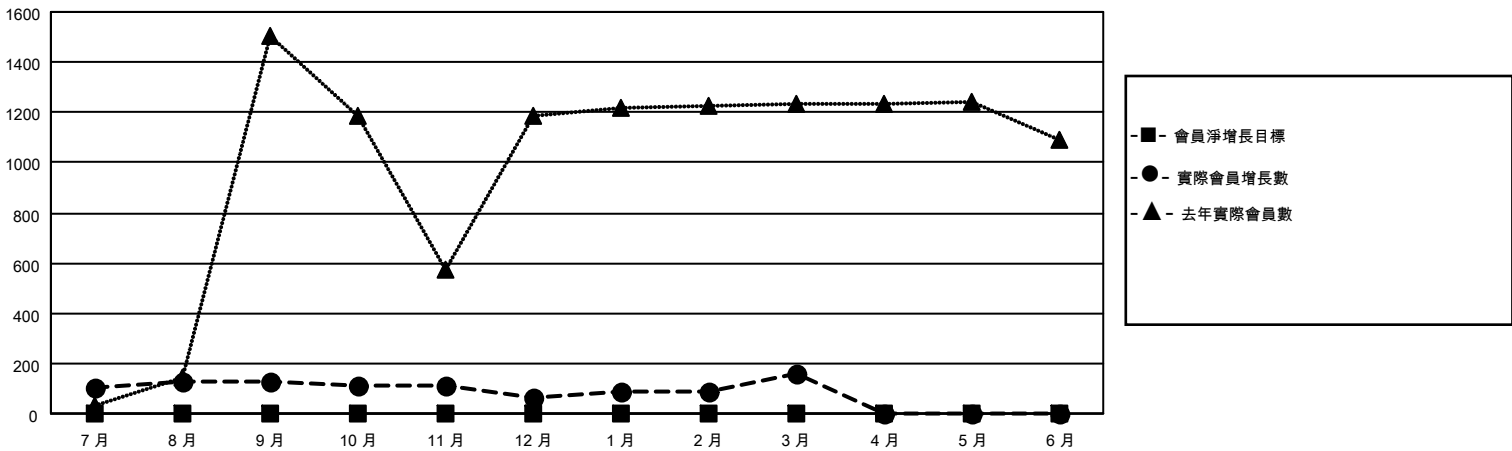

MONTHLY MEMBERSHIP PROGRESS REPORT

District 300C 3

Results as of: 3/31/2026

GMT:

地點 REP OF CHINA

GMT憲章區

分會			
成果 2025-2026			
季	新分會目標	新會	會員流失的分會
7月/8月/9月	0	2	0
10月/11月/12月	0	0	0
1月/2月/3月	0	1	1
4月/5月/6月	0	0	0

位會員@每位須繳			
成果 2025-2026			
季	會員淨增長目標	實際會員增長數	實際退會會員 (包括轉會)
7月/8月/9月	0	165	16
10月/11月/12月	0	125	190
1月/2月/3月	0	109	3
4月/5月/6月	0	0	0

目標與實際新會累積

目標和實際會員累積

已取消的分會: 1	42 CLUBS OF 74 增添1位或以上的新會員	性別分佈	
放棄的會員		男	1,757 (59.08%)
過世 1	點擊這裡取得彙計會員數據	女	1,217 (40.92%)
分會已取消 0		總計家庭單位會員數	1,245
其他 208		支付減半會費的家庭會員	892
總計 209			